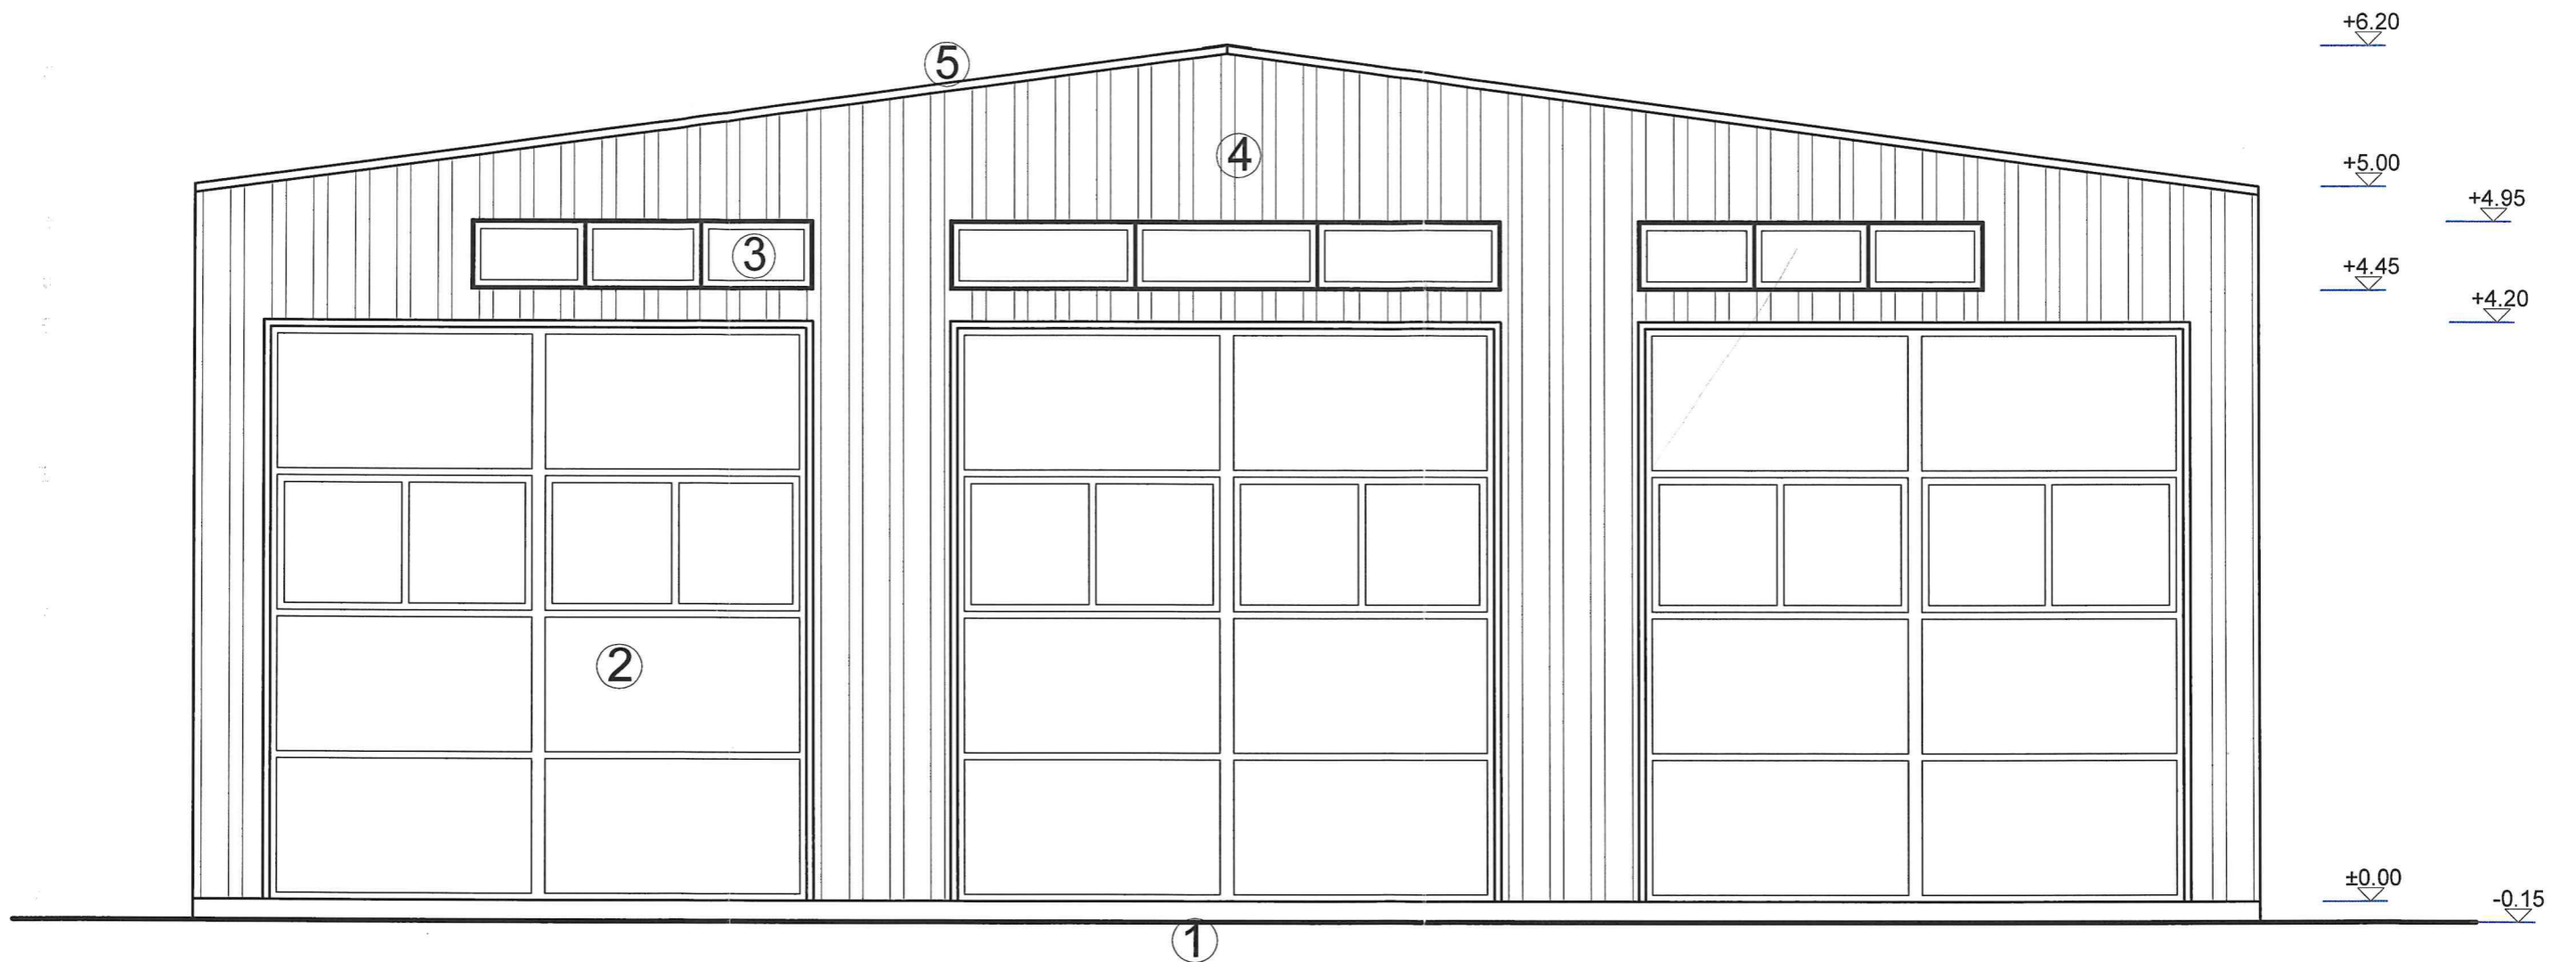

Legenda:

1. SOCLU BETON
2. USA ACCES GARAJ SECVENTIALA CULOARE GRI
3. TAMPLARIE PVC CU GEAM TERMOPAN
4. PANOURI SANWICH CULOARE GRI
5. INVELITOARE DIN PANOURI SANWICH CULOARE GRI