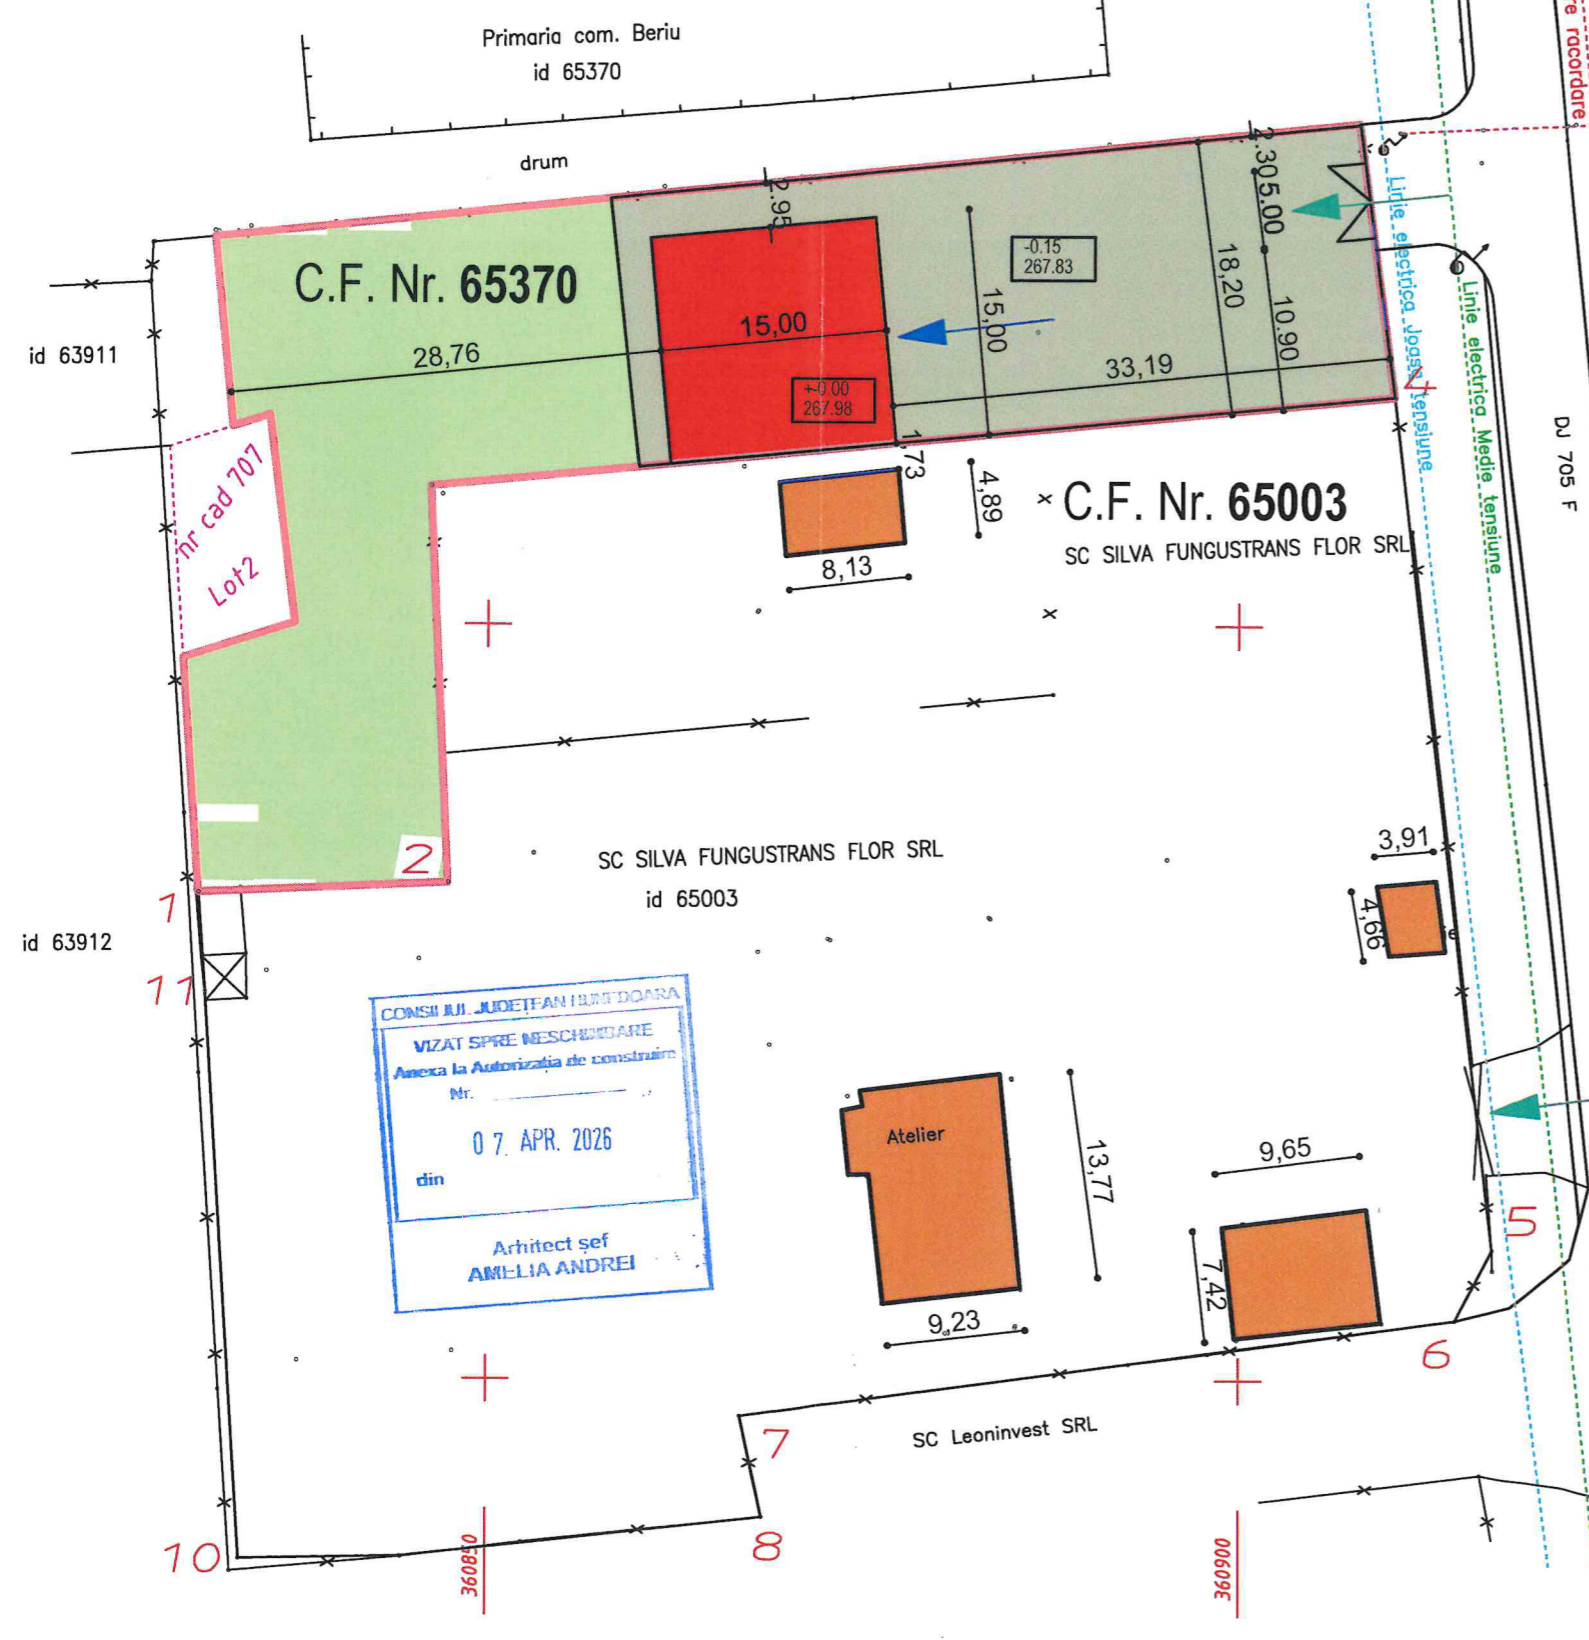

PLAN DE SITUATIE
(intravilan)
scara 1:500

C.F. Nr. 65370

Suprafata Terenului = 1733.00 m²

CONSTRUCTII EXISTENTE

Sc=0.00mp; Sd=0.00mp

P.O.T.ex = 0.00%

C.U.T. ex = **0.000**

GARAJ AUTO PROIECTAT

Sc=225.00mp; Sd=225.00mp

P.O.T.propus = 12.98%

C.U.T. propus = **0.129**

Se propune realizarea unui garaj auto

Gradul de rezistenta la foc - **IV**

Categoria de importanta **D - REDUSA**

Zona Seismica - **E**

Regim de inaltime **P**

Numele si prenumele proprietarului:
SC Silva Fungustrans Flor SRL
Adresa:
com. Beriu
Loc. Sibisel nr. 233 C
Judetul: Hunedoara

LEGENDA:

- Acces pietonal si auto
- Acces constructii proiectate

Limita parcela aflata in proprietate

Garaj proiectat

Constructii existente

Platforme si alei betonate

Zone verzi

Colectarea si scurgerea apelor
pluviale nu va periclita stabilitatea
corpului drumului judetean

	Nume	Semnatura	Cerinta
Verificator			
Verificator