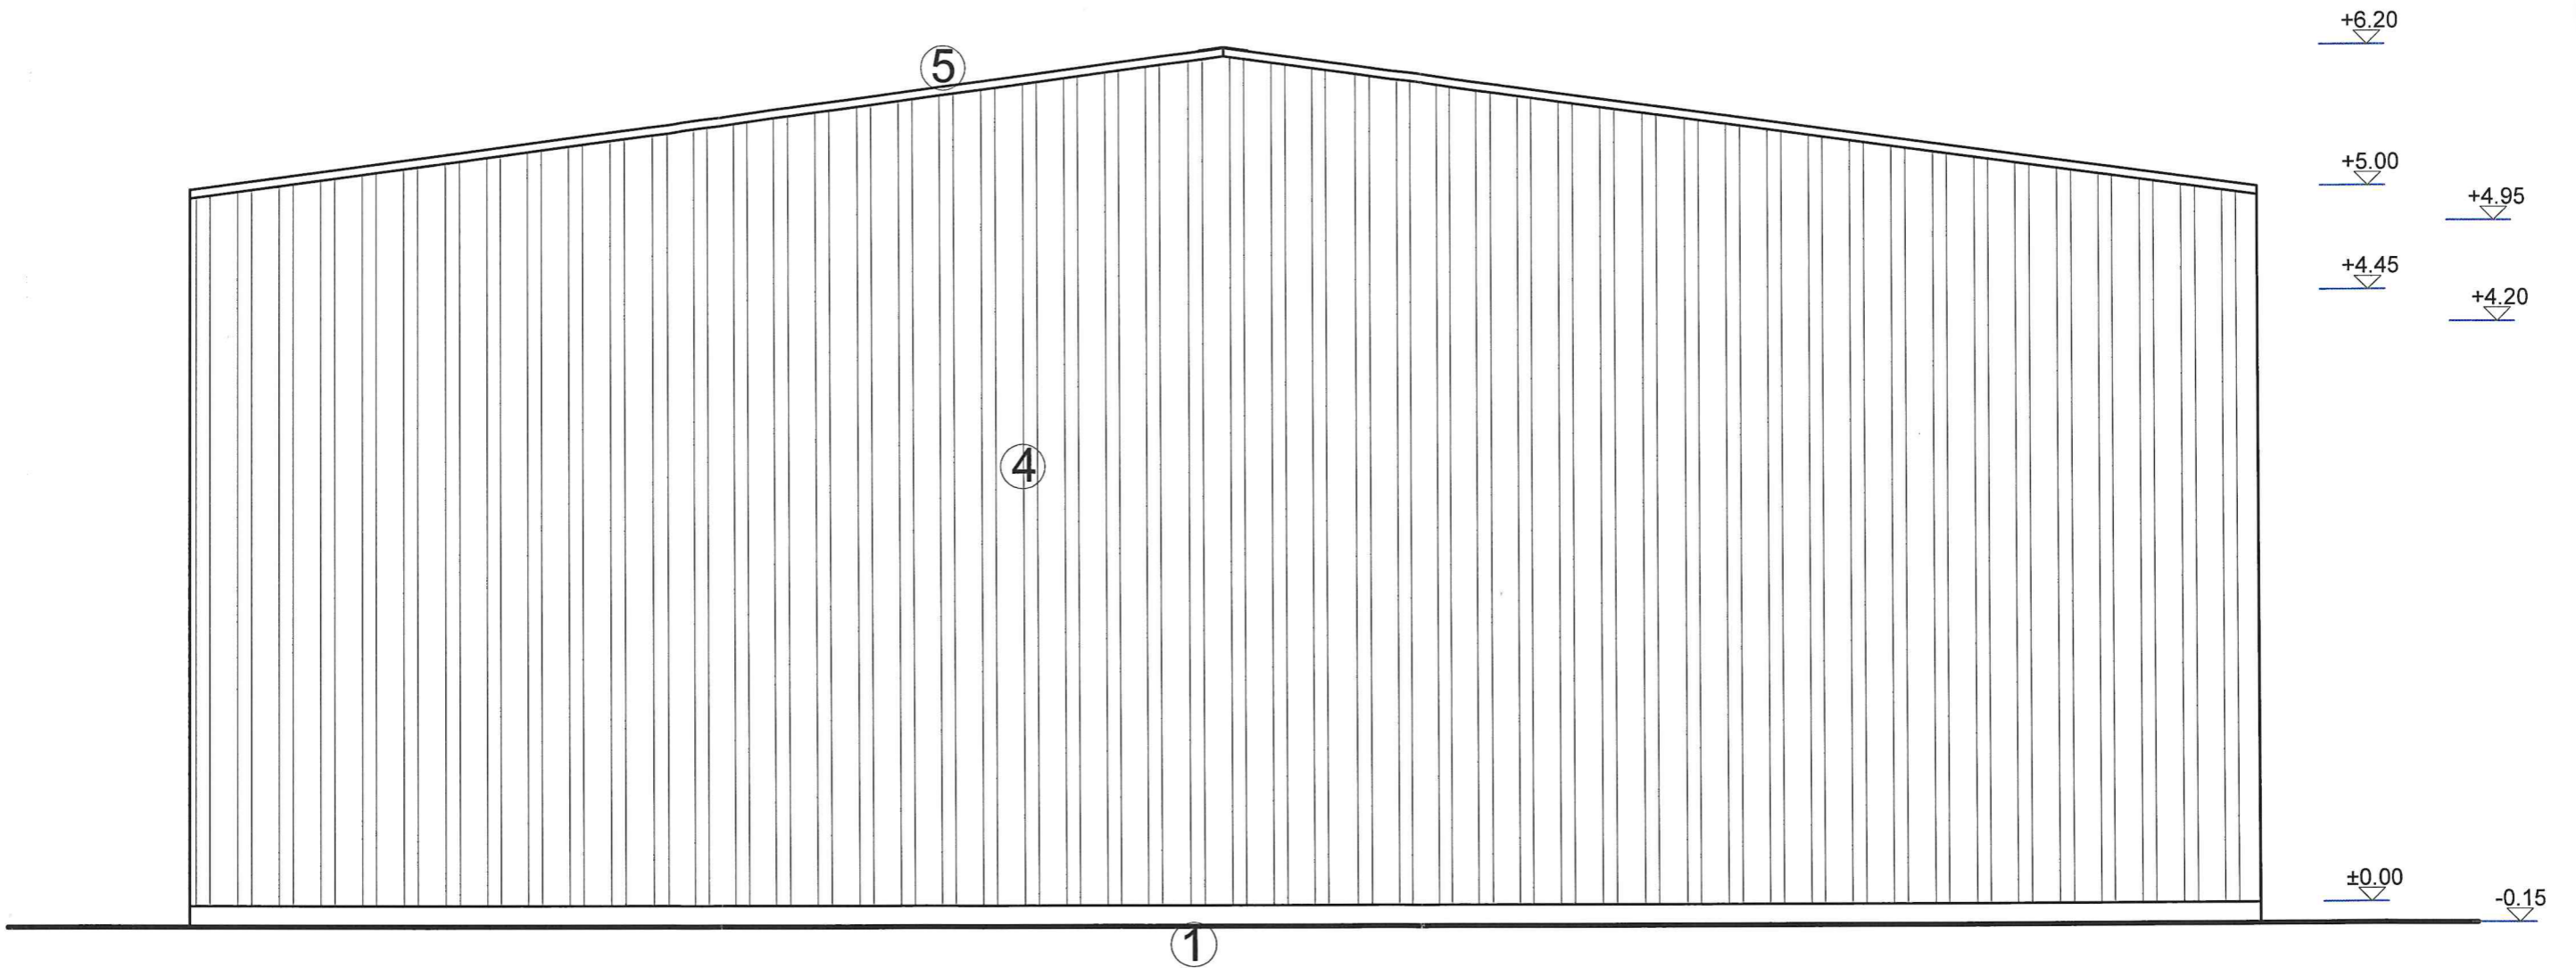

Legenda:

1. SOCLU BETON
2. USA ACCES GARAJ SECVENTIALA CULOARE GRI
3. TAMPLARIE PVC CU GEAM TERMOPAN
4. PANOURI SANWICH CULOARE GRI
5. INVELITOARE DIN PANOURI SANWICH CULOARE GRI