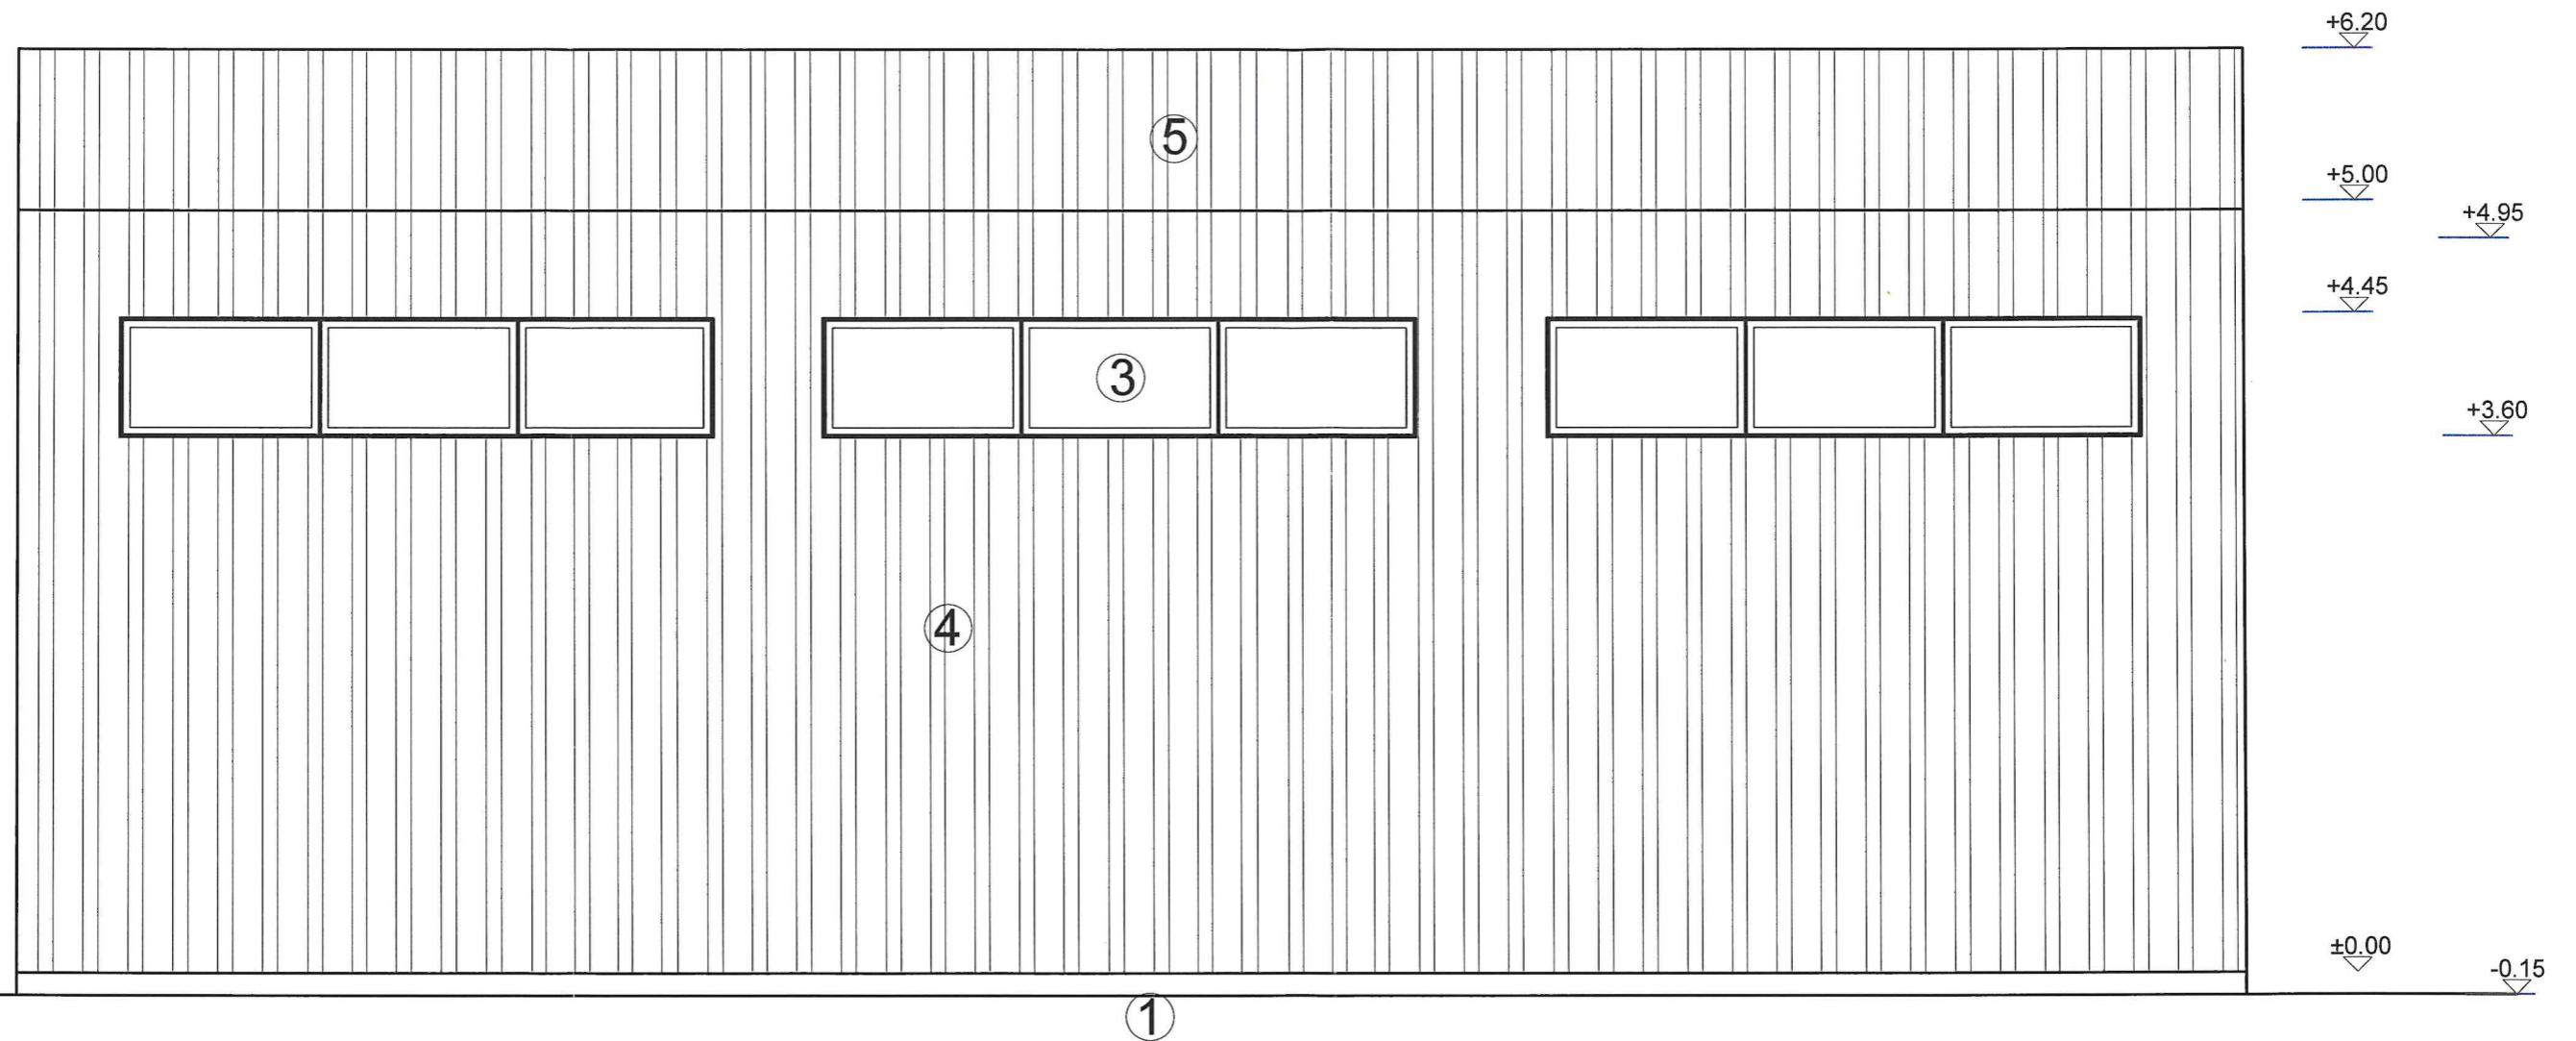

Legenda:

1. SOCLU BETON
2. USA ACCES GARAJ SECVENTIALA CULOARE GRI
3. TAMPLARIE PVC CU GEAM TERMOPAN
4. PANOURI SANWICH CULOARE GRI
5. INVELITOARE DIN PANOURI SANWICH CULOARE GRI