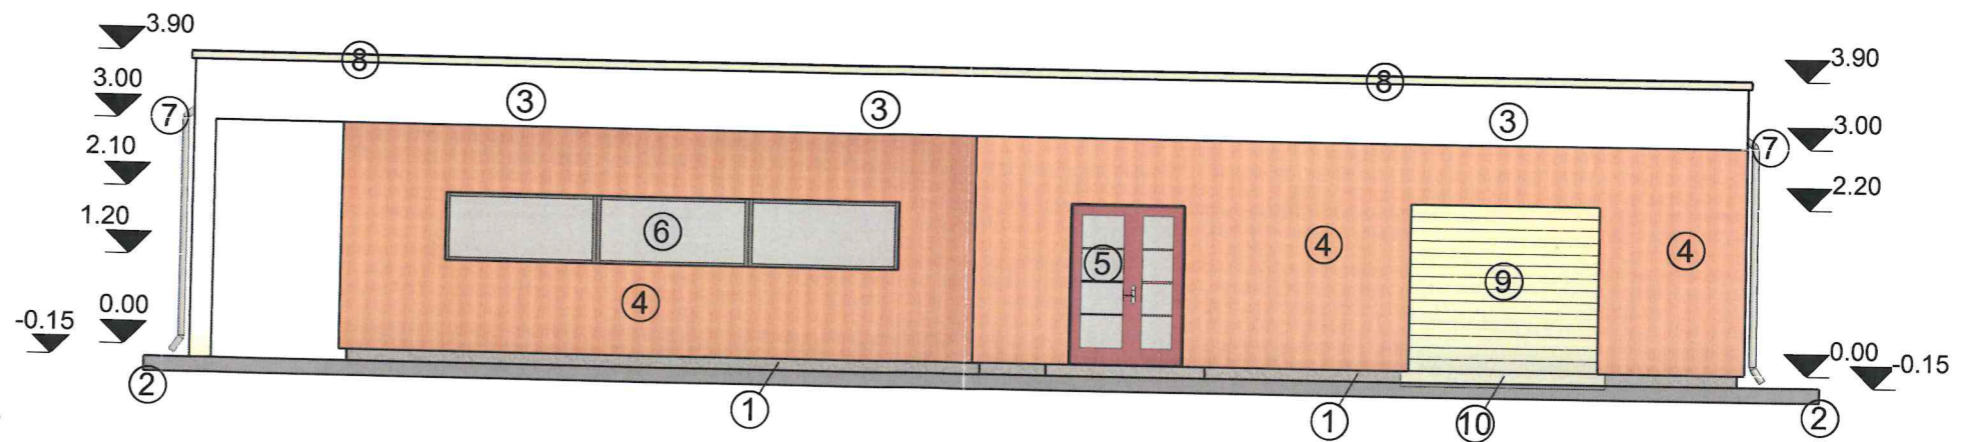

FATADA POSTERIORA

FATADA PRINCIPLA

LEGENDA

1. Soclu - tencuieli si placaj piatra aparenta, rezistente la actiuni mecanice si umezeala - culoare gri
2. Trotuar - dale beton
3. Tencuiala decorativa culoare alb
4. Lambriu lemn culoare maro
5. Usi cu tamplarie din PVC cu geam termopan
6. Tamplarie cu geam termoizolant low E
7. Burlane tabla zincata
8. Atic
9. Usa sectionala garaj
10. Rampa acces auto

VERIFICAT
Cuzminski
Bogdan Alexandru

Bogdan Alexandru

FATADA LATERALA DREAPTA

VERIFICAT
Cuzmînschi
Bogdan Alexandru

Bogdan Alexandru

FATADA LATERALA STANGA

LEGENDA

1. Soclu - tencuieli si placaj piatra aparenta, rezistente la actiuni mecanice si umezeala - culoare gri
2. Trotuar - dale beton
3. Tencuiala decorativa culoare alb
4. Lambriu lemn culoare maro
5. Usi cu tamplarie din PVC cu geam termopan
6. Tamplarie cu geam termoizolant low E
7. Burlane tabla zincata
8. Atic
9. -
10. Rampa acces auto