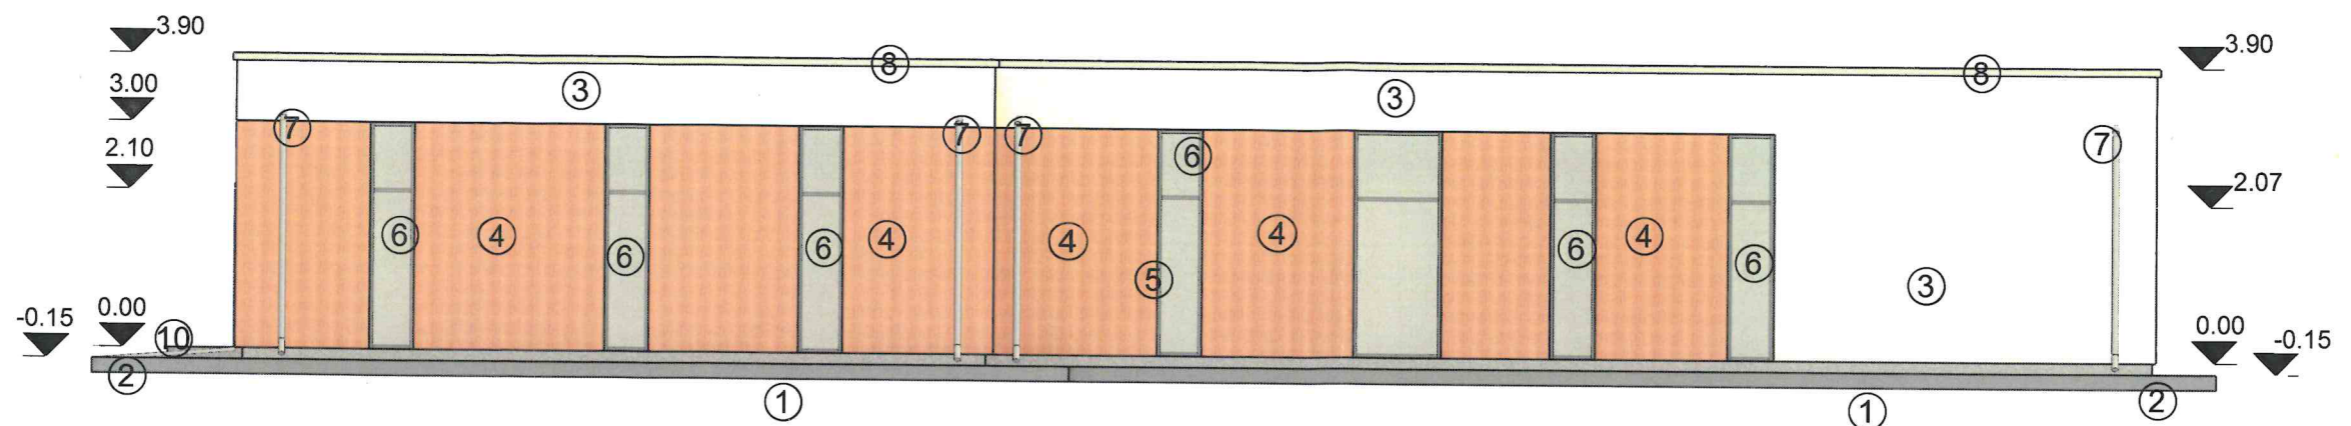

FATADA POSTERIORA

FATADA PRINCIPLA

LEGENDA

1. Soclu - tencuieli si placaj piatra aparenta, rezistente la actiuni mecanice si umezeala - culoare gri
2. Trotuar - dale beton
3. Tencuiala decorativa culoare alb
4. Lambriu lemn culoare maro
5. Usi cu tamplarie din PVC cu geam termopan
6. Tamplarie cu geam termoizolant low E
7. Burlane tabla zincata
8. Atic
9. Usa sectionala garaj
10. Rampa acces auto

VERIFICAT
Cuzminski
Bogdan Alexandru

Bogdan Alexandru

FATADA LATERALA DREAPTA

VERIFICAT
Cuzmînschi
Bogdan Alexandru

Bogdan Alexandru

FATADA LATERALA STANGA

LEGENDA

1. Soclu - tencuieli si placaj piatra aparenta, rezistente la actiuni mecanice si umezeala - culoare gri
2. Trotuar - dale beton
3. Tencuiala decorativa culoare alb
4. Lambriu lemn culoare maro
5. Usi cu tamplarie din PVC cu geam termopan
6. Tamplarie cu geam termoizolant low E
7. Burlane tabla zincata
8. Atic
9. -
10. Rampa acces auto