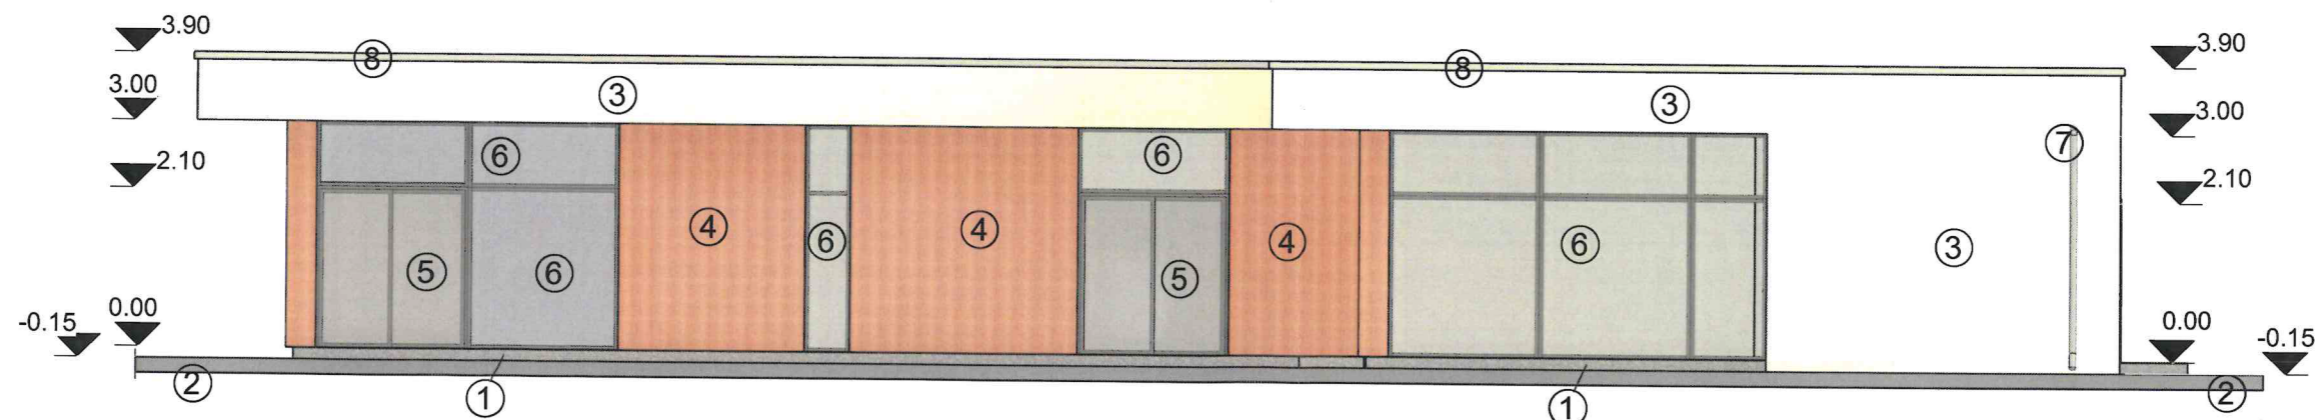

VERIFICAT
Cuzminski
Bogdan Alexandru

Bogdan Alexandru

FATADA LATERALA DREAPTA

VERIFICAT
Cuzmînschi
Bogdan Alexandru

Bogdan Alexandru

FATADA LATERALA STANGA

LEGENDA

1. Soclu - tencuieli si placaj piatra aparenta, rezistente la actiuni mecanice si umezeala - culoare gri
2. Trotuar - dale beton
3. Tencuiala decorativa culoare alb
4. Lambriu lemn culoare maro
5. Usi cu tamplarie din PVC cu geam termopan
6. Tamplarie cu geam termoizolant low E
7. Burlane tabla zincata
8. Atic
9. -
10. Rampa acces auto