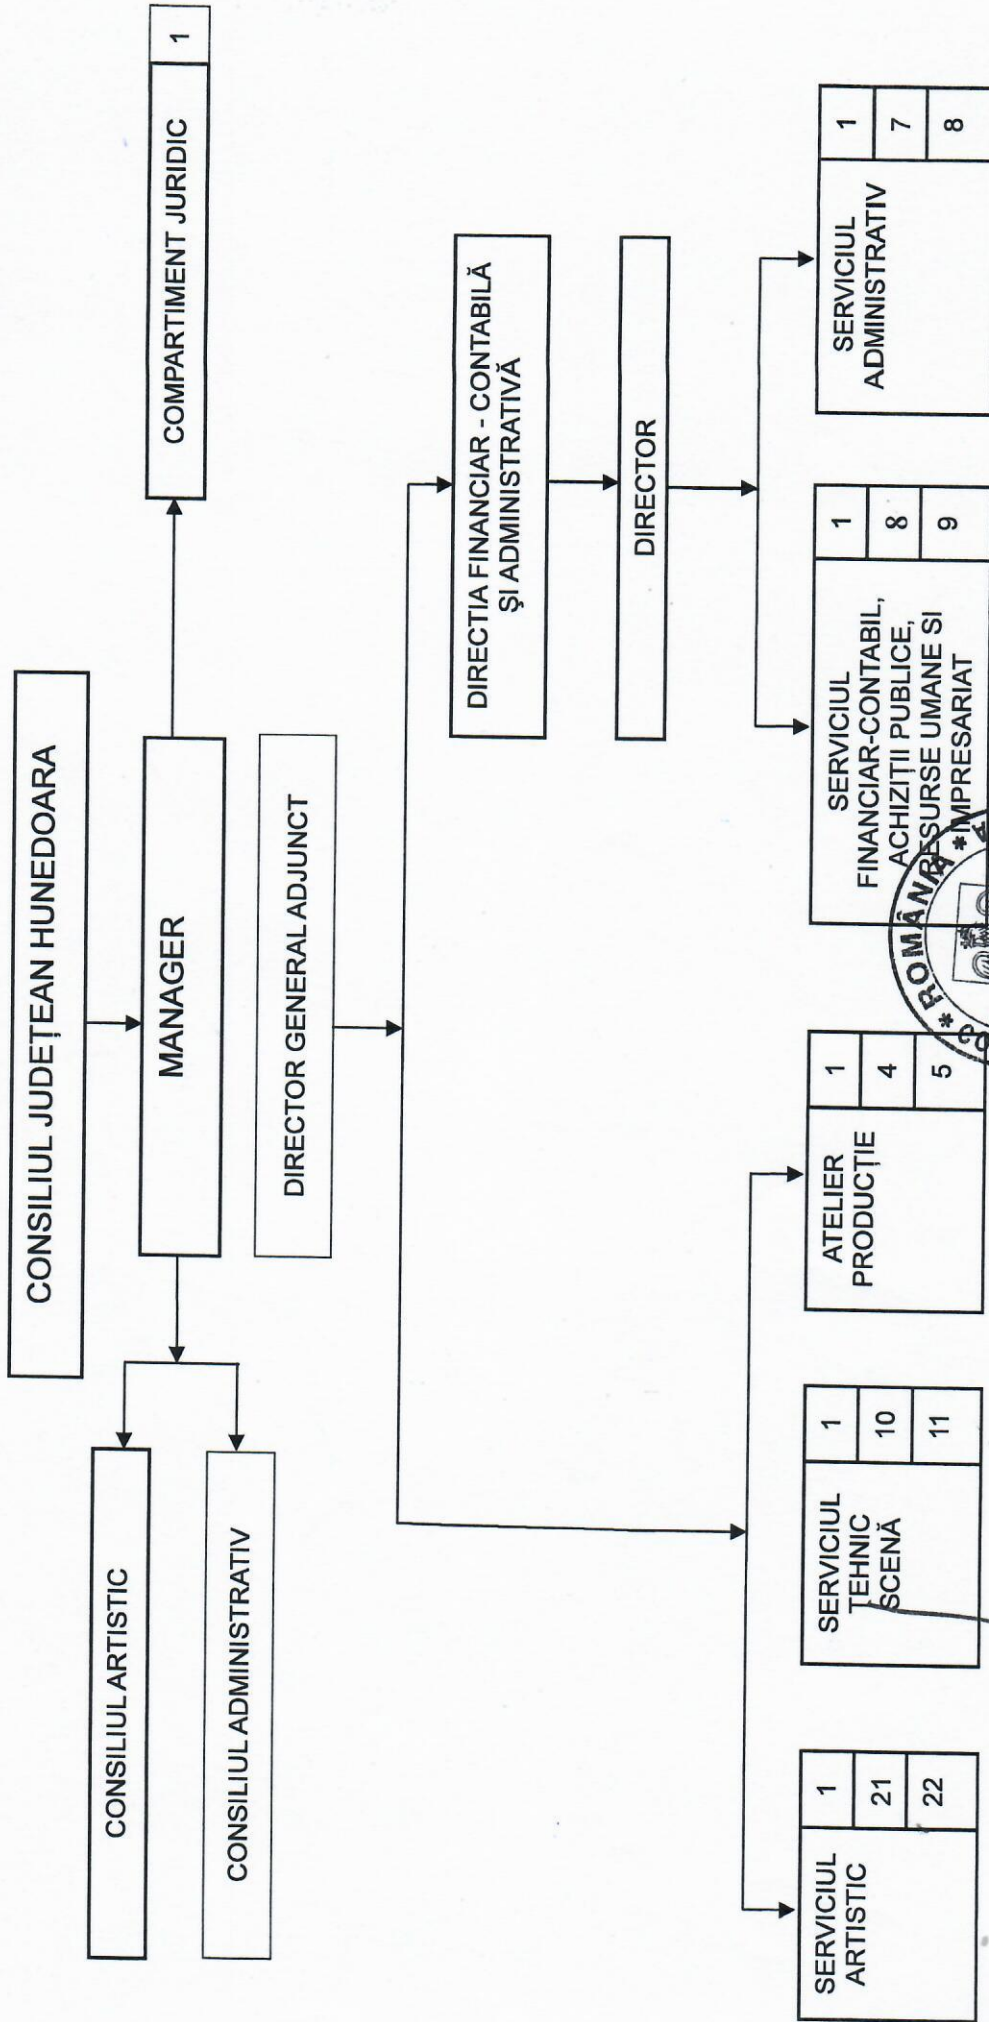

# ORGANIGRAMĂ

Posturi de conducere	8
Posturi de executie	51
TOTAL	59

PREȘEDINTE,  
Mircea Flaviu BOBORA

SECRETAR AL JUDEȚULUI  
Daniel DAN