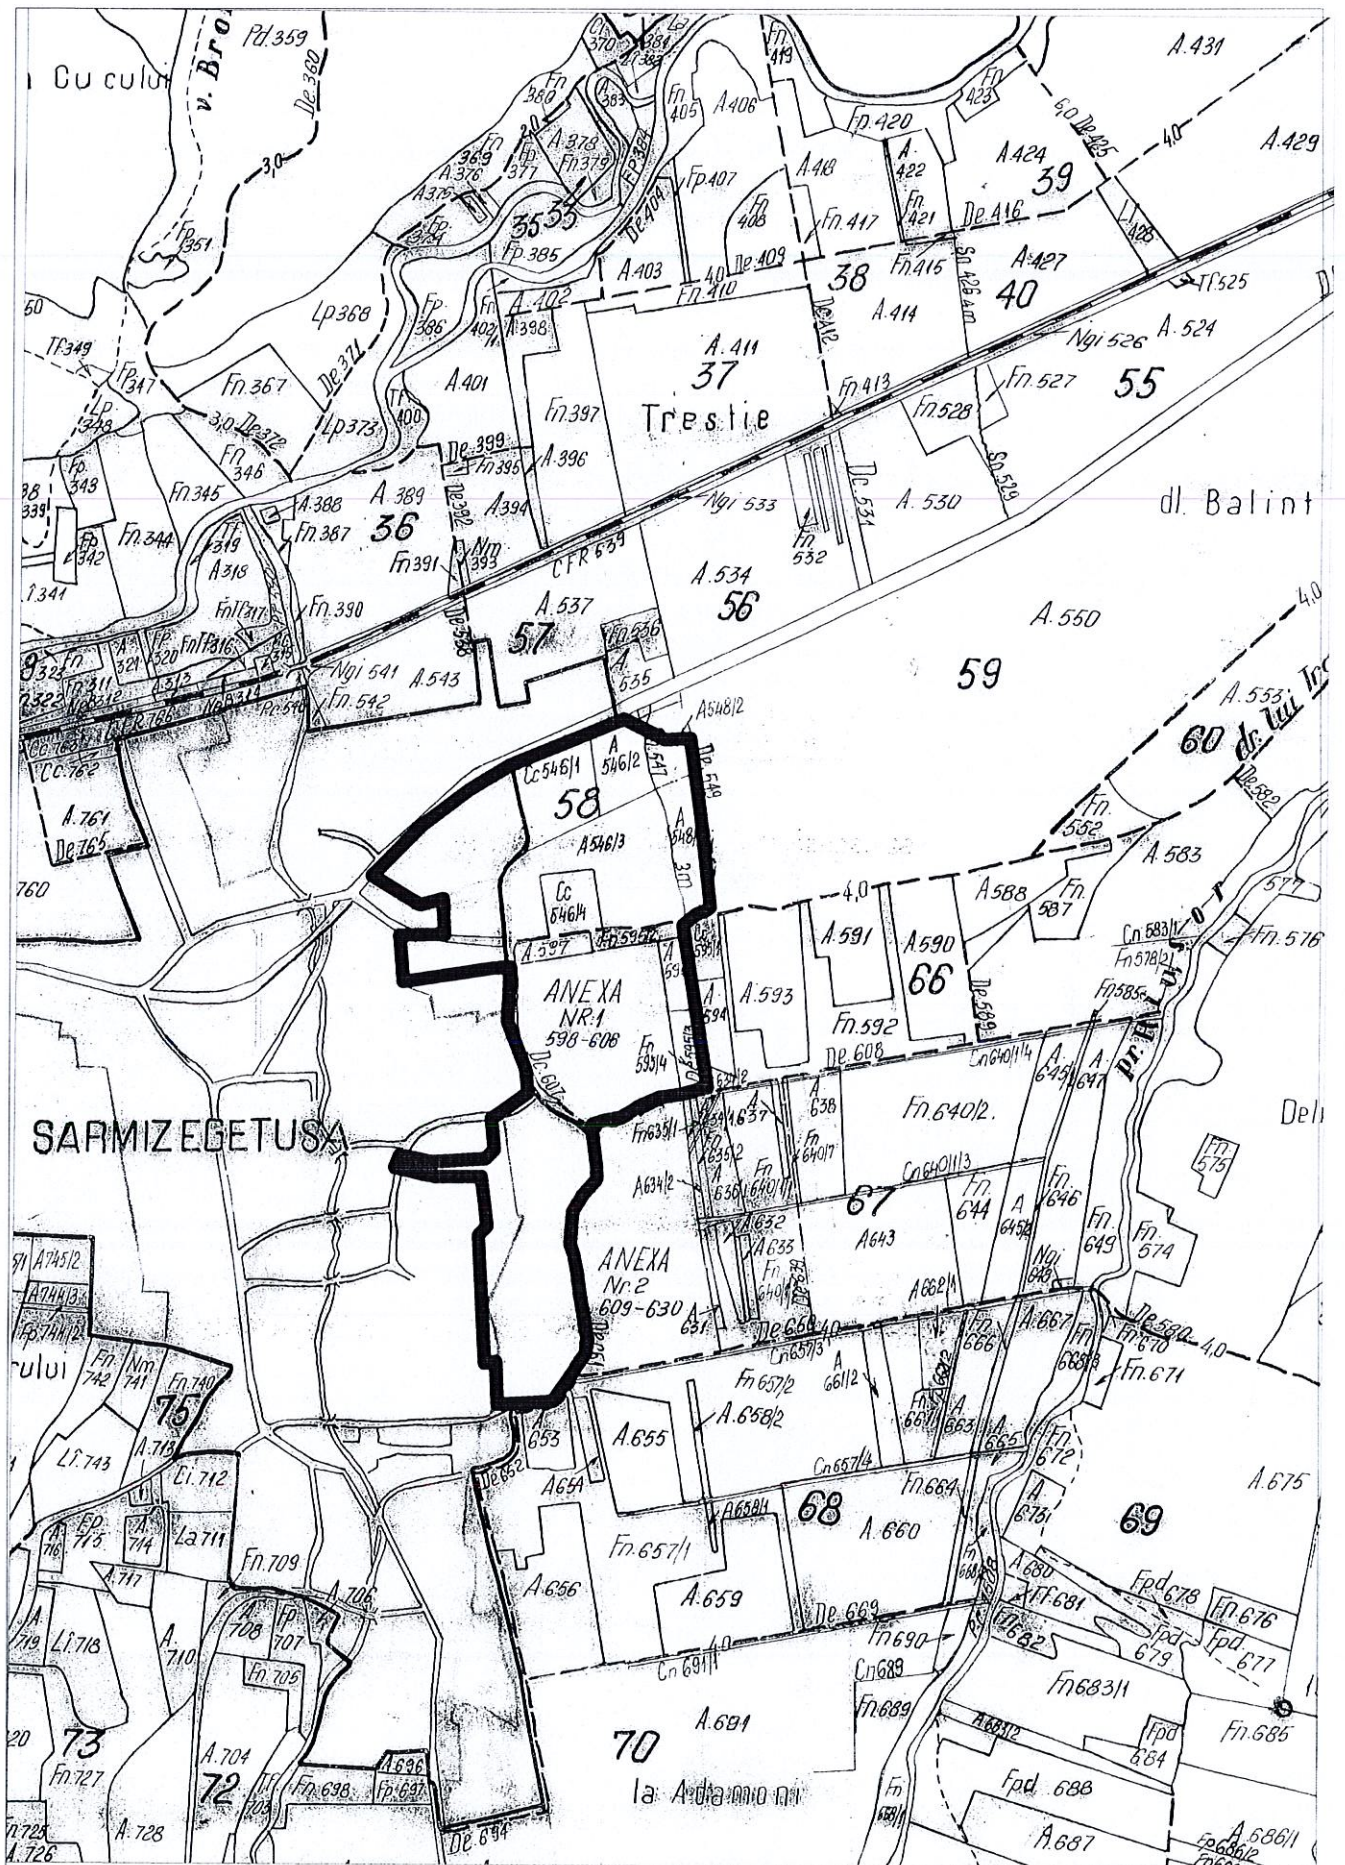

Plan incadrare in zona
Complexul arheologic Sarmizegetusa
suprapunere cu planul cadastral
scara 1:10000