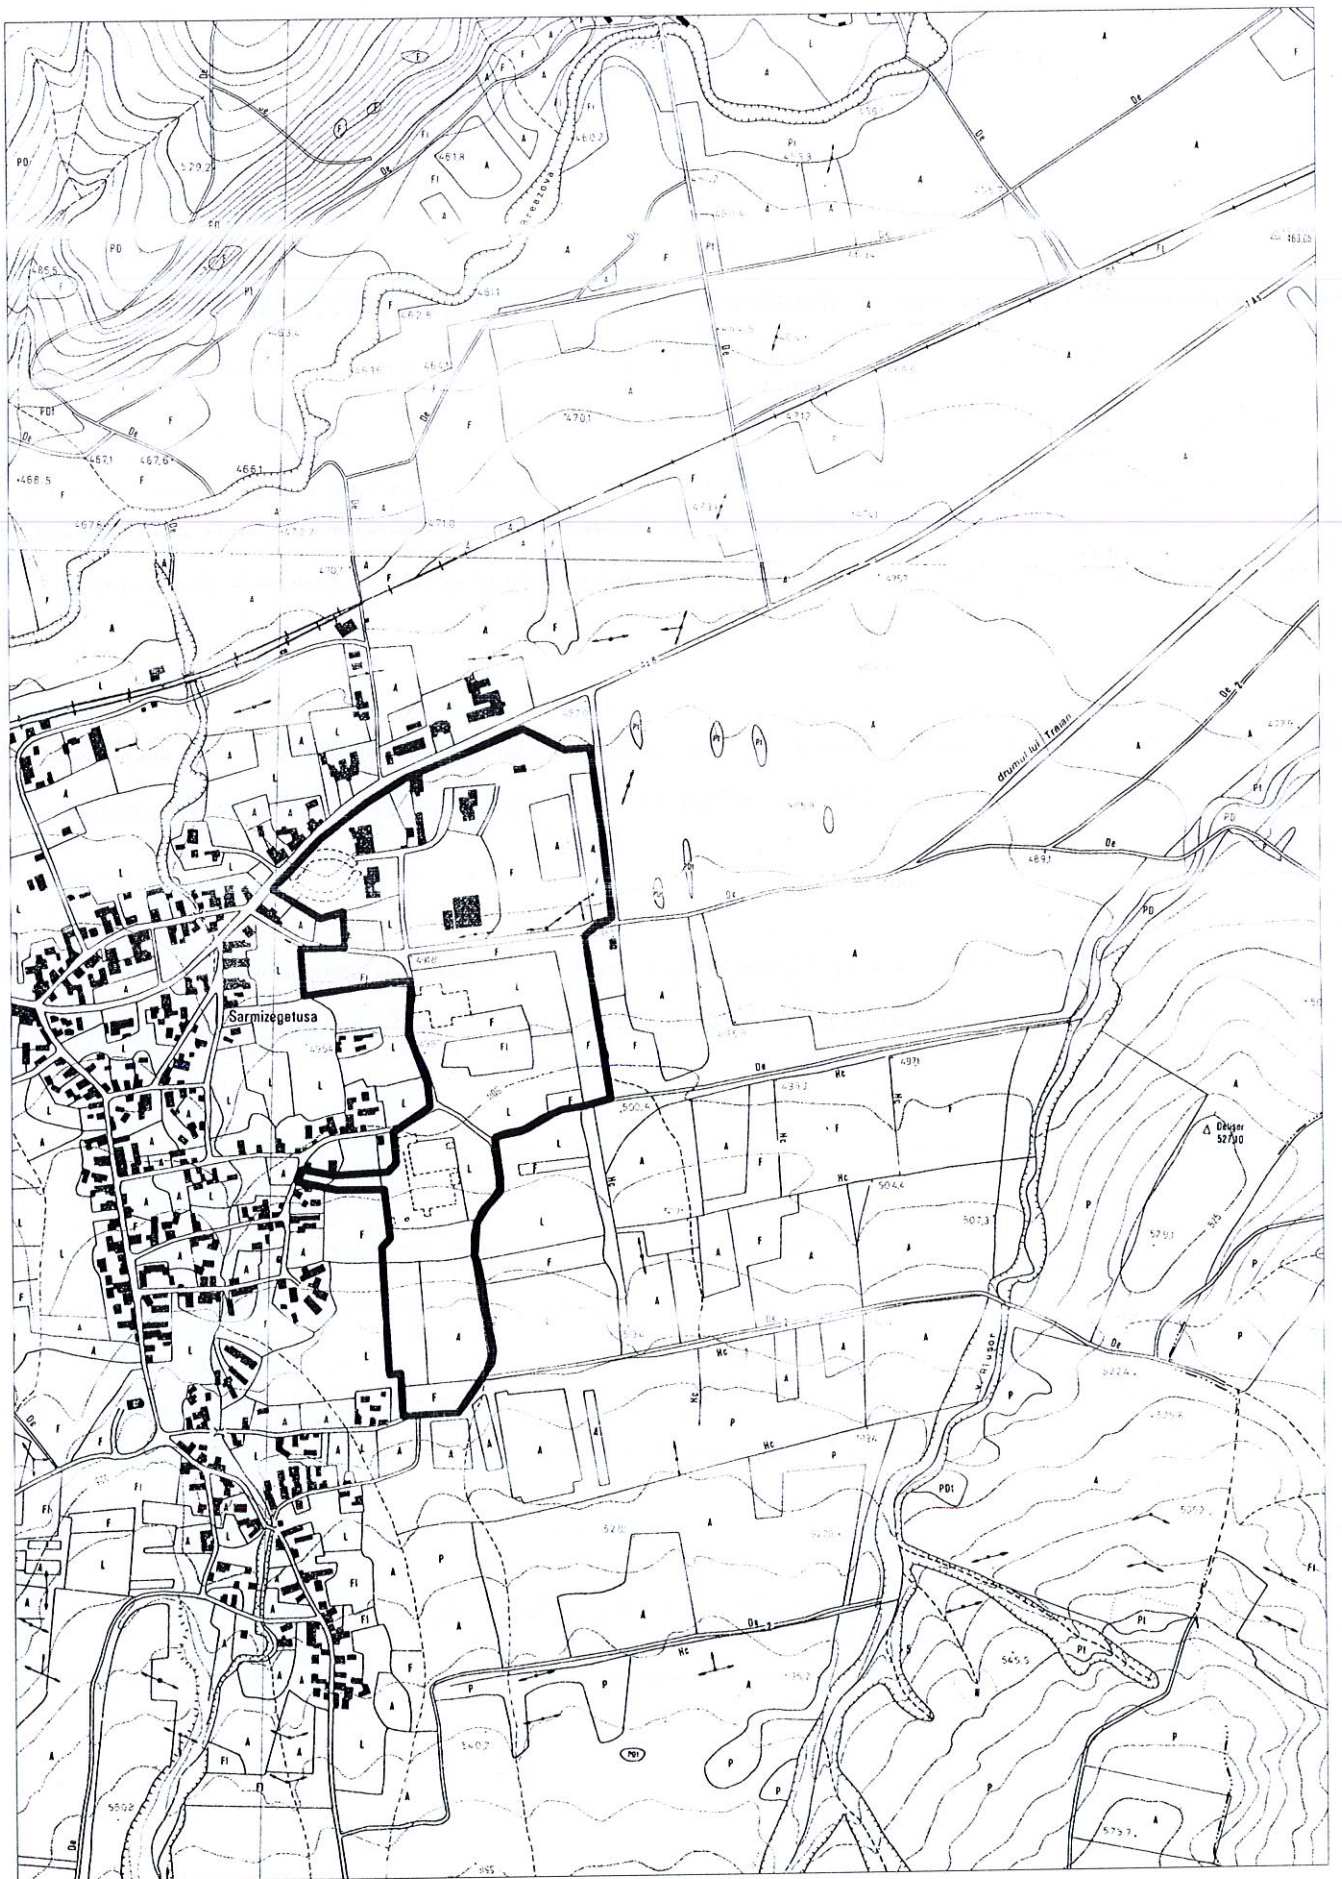

Tabel privind situatia juridica in Complexul arheologic Sarmizegetusa

Nr	Parcela	Suprafata (mp)	Categoria de folosinta	Proprietar	OBS.	
144	177	11142	INTRAVILAN	STATUL ROMAN		
145	181	2121		SUCIU DUMITRU		
146	182	896		IOVANESCU DUMITRU		
147	183	1285				
148	184	138		ZGARCEA I		
149	208	5850				
150	209					
151	210					
152	211					
153	212					
154	213					
155	560			2288	STATUL ROMAN	
156	561					
157	571	1577		STATUL ROMAN		
158	572	2901		STATUL ROMAN		
159	573					
160	579	2526	STATUL ROMAN			
161	582					
163	584					
166	593	4564	STATUL ROMAN			
168	595		DALINESCU MIHAI			
169	599					
170	600	3131	RAZVAN IOAN			
171	601					
172	602	1573	ALEXANDRONI VIOREL			
173	603					
174	604					
175	605	3239	VRANCIONI IOAN			
176	606					
177	607	561	CRISTIAN PARTENIE			
178	608					
179	609					
180	649	1447	ZGARCEA IOAN			
181	650		CRISTIAN RUSALIN			
182	651	1654	STATUL ROMAN			
183	652	4688	BAIC PETRU			
184	653					
185	654					

Plan incadrare in zona
Complexul arheologic Sarmizegetusa
scara 1:10000